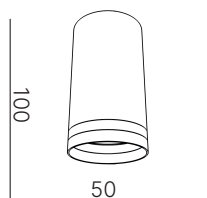

Накладной светильник в алюминиевом корпусе с устойчивым к повреждениям порошковым покрытием. Ключевой особенностью модели является декоративное кольцо из высококачественного акрила, которое при включении создает эффект мягкого, рассеянного свечения (ореола) вокруг корпуса.

Jarra

Артикул	Цоколь	Цвет	ip защита	кол-во ламп
LUX0102600	GU10	Белый	ip 20	1 лампа
LUX0102601	GU10	Черный	ip 20	1 лампа