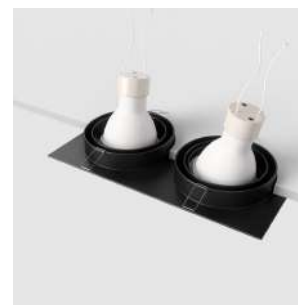

Punto

Артикул	Цоколь	Цвет	ip защита	кол-во ламп
LUX0102420	GU10	Белый	ip 20	2 лампы
LUX0102421	GU10	Черный	ip 20	2 лампы