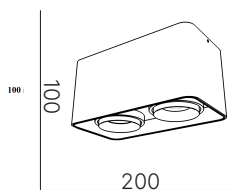

Артикул	Цоколь	Цвет	ip защита	кол-во ламп
LUX0102210	GU10	Белый	ip 20	2 лампы
LUX0102211	GU10	Черный	ip 20	2 лампы

Накладной светильник в цельноалюминиевом корпусе с устойчивым порошковым покрытием. Конструкция оснащена поворотным механизмом для гибкого акцентного освещения. Светодиодный источник глубоко утоплен в основание, обеспечивая антибликовый эффект и высокий уровень визуального комфорта.