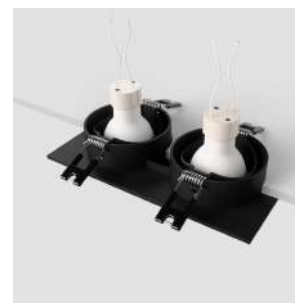

Артикул	Цоколь	Цвет	ip защита	кол-во ламп
LUX0103720	GU10	Белый	ip 20	2 лампы
LUX0103721	GU10	Черный	ip 20	2 лампы