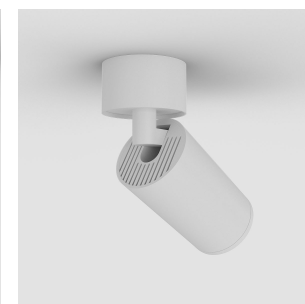

FocusC

Артикул	Цоколь	Цвет	ip защита	кол-во ламп
LUX0104700	GU10	Белый	ip 20	1 лампа
LUX0104701	GU10	Черный	ip 20	1 лампа