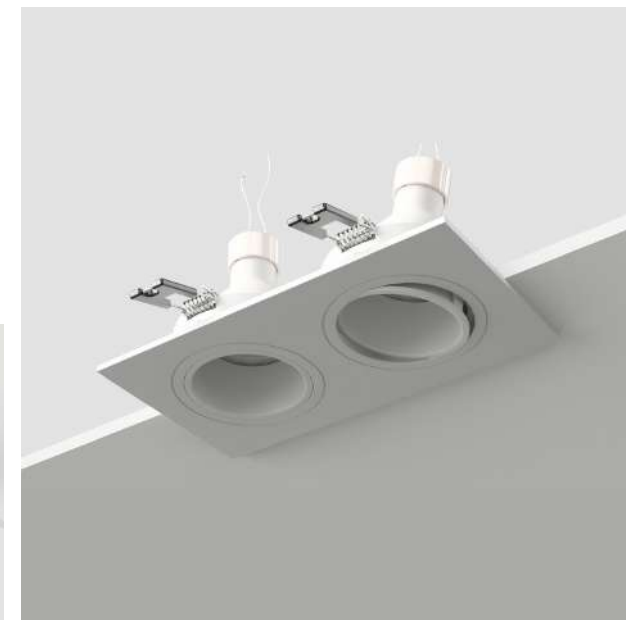

Артикул	Цоколь	Цвет	ip защита	кол-во ламп
LUX0103520	GU10	Белый	ip 20	2 лампы

Артикул	Цоколь	Цвет	ip защита	кол-во ламп
LUX0103520	GU10	Белый	ip 20	2 лампы