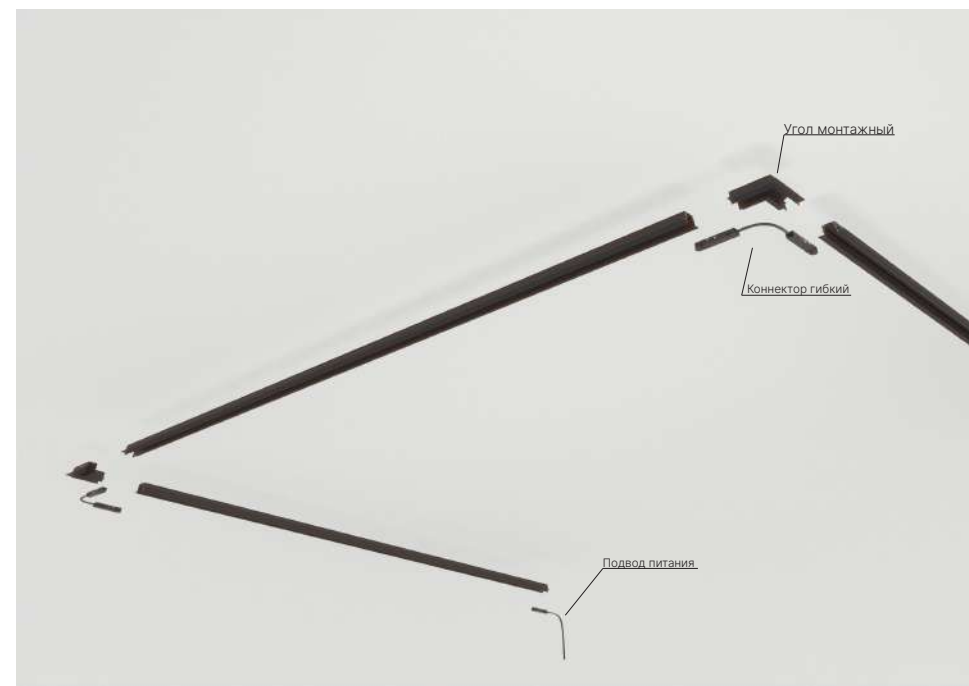

Встраиваемая магнитная система — абсолютный минимализм и чистота пространства. Профиль монтируется непосредственно в гипсокартон (ГКЛ), скрывая все технические элементы под чистовой отделкой. В результате на потолке остается лишь изящная линия без видимых рамок и лишних деталей.

Угол монтажный

Коннектор гибкий

Подвод питания

Встраиваемая магнитная система с гарпунным креплением — технологичное решение, разработанное специально для безупречной интеграции в натяжные потолки. Конструкция профиля позволяет надежно зафиксировать ПВХ-полотно без использования маскировочных лент и декоративных заглушек, обеспечивая абсолютно гладкий, бесшовный стык.