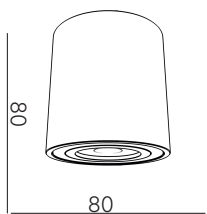

Артикул	Цоколь	Цвет	ip защита	кол-во ламп
LUX0102900	GU10	Белый	ip 20	1 лампа
LUX0102901	GU10	Черный	ip 20	1 лампа

Накладной светильник строгой прямоугольной формы в цельноалюминиевом корпусе с устойчивым порошковым покрытием. Светодиодный источник глубоко утоплен в основание, обеспечивая антибликовый эффект и высокий уровень визуального комфорта.