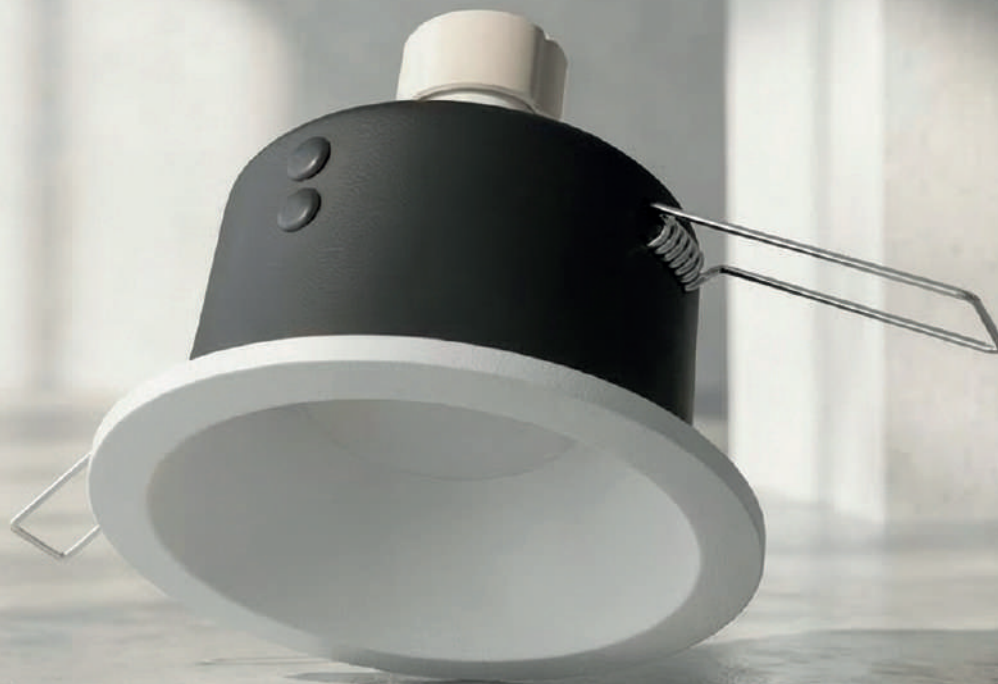

Артикул	Цоколь	Цвет	ip защита	кол-во ламп
LUX0104000	GU10	Белый	ip 20	1 лампа
LUX0104001	GU10	Черный	ip 20	1 лампа

Встраиваемые Светильники

Надежный алюминиевый светильник с устойчивым к повреждениям порошковым покрытием. Конструкция оснащена поворотным механизмом, что делает ее оптимальным выбором для акцентного освещения и зонирования пространства в сухих помещениях. Светодиодный источник утоплен в основание корпуса, обеспечивая антибликовый эффект и высокий уровень визуального комфорта. Главное свойства серии замена лампы без демонтажа светильника.