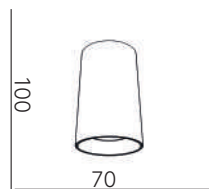

Лаконичный накладной светильник цилиндрической формы в цельноалюминиевом корпусе с устойчивым порошковым покрытием. Светодиодный источник глубоко утоплен в основание, обеспечивая антибликовый эффект и высокий уровень визуального комфорта.

Vaso

Артикул	Цоколь	Цвет	ip защита	кол-во ламп
LUX0102800	GU10	Белый	ip 20	1 лампа
LUX0102801	GU10	Черный	ip 20	1 лампа