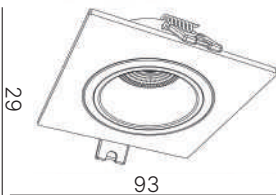

Артикул	Цоколь	Цвет	ip защита	кол-во ламп
LUX0103510	GU10	Белый	ip 20	1 лампа
LUX0103511	GU10	Черный	ip 20	1 лампа

Надежный светильник из прочного термостойкого пластика.
Конструкция оснащена поворотным механизмом, что делает ее оптимальным выбором для акцентного освещения и зонирования пространства.
Светодиодный источник утоплен в основание корпуса, обеспечивая антибликовый эффект и высокий уровень визуального комфорта.

Plast