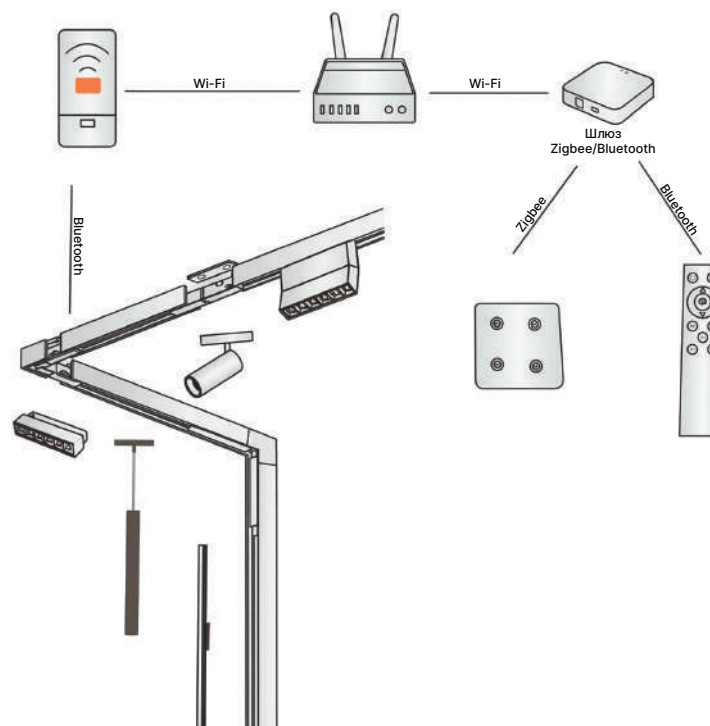

Встраиваемая магнитная система — абсолютный минимализм и чистота пространства. Профиль монтируется непосредственно в гипсокартон (ГКЛ), скрывая все технические элементы под чистовой отделкой. В результате на потолке остается лишь изящная линия без видимых рамок и лишних деталей.

Zigbee

Артикул	Мощность	Цвет	ip	ССТ	Длина	LM
LUX0100021Z	10W	Черный	ip 20	2800-6000	900мм	—
LUX0100031Z	20W	Черный	ip 20	2800-6000	600мм	—
LUX0100041Z	30W	Черный	ip 20	2800-6000	300мм	—

Артикул	Мощность	Цвет	ip	ССТ	Длина	LM
LUX0100201Z	7W	Черный	ip 20	2800-6000	100мм	—
LUX0100211Z	12W	Черный	ip 20	2800-6000	120мм	—

Артикул	Мощность	Цвет	ip	ССТ	Длина	LM
LUX0100101Z	12W	Черный	ip 20	2800-6000	300мм	—
LUX0100401Z	12W	Черный	ip 20	2800-6000	300мм	—

Zigbee — это энергоэффективный протокол беспроводной связи, созданный специально для систем «умного дома». В отличие от привычного Wi-Fi, устройства Zigbee общаются не только с центральным роутером, но и друг с другом, создавая Меш сеть (Mesh-сеть)

Zigbee

A black track lighting system is mounted on a white ceiling. It features four adjustable spotlights pointing downwards. The background shows a minimalist interior with concrete walls, a large window, and a modern chair.