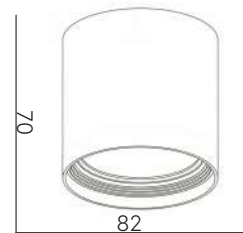

Артикул	Цоколь	Цвет	ip защита	кол-во ламп
LUX0102500	GX53	Белый	ip 20	1 лампа
LUX0102501	GX53	Черный	ip 20	1 лампа