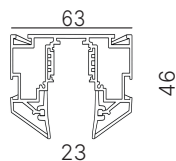

Артикул	Цвет	Размер

LUX0100921	Черный	63x46x2000

LUX0100931	Черный	63x46x3000

LUX0100920	Белый	63x46x2000

LUX0100930	Белый	63x46x3000

В КОМПЛЕКТЕ
ШИНОПРОВОД