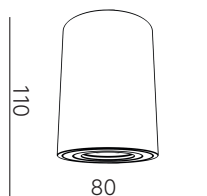

Лаконичный накладной светильник цилиндрической формы в цельноалюминиевом корпусе с устойчивым порошковым покрытием. Светодиодный источник глубоко утоплен в основание, обеспечивая антибликовый эффект и высокий уровень визуального комфорта.

Fusto

Артикул	Цоколь	Цвет	ip защита	кол-во ламп
LUX0103100	GU10	Белый	ip 20	1 лампа
LUX0103101	GU10	Черный	ip 20	1 лампа