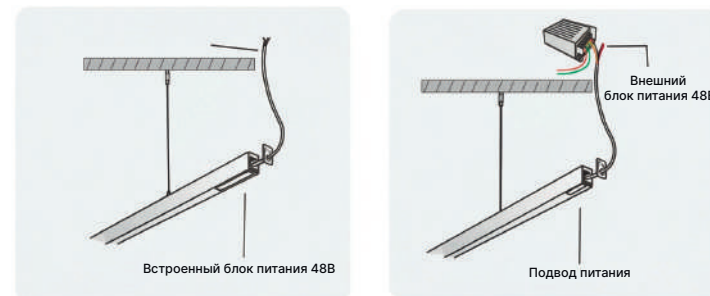

Техническая особенность данной серии — интеграция беспроводного управляющего чипа стандарта Zigbee непосредственно в основание каждого светильника. Такое решение обеспечивает индивидуальное интеллектуальное управление каждым светильником

Zigbee

Артикул	Мощность	Цвет	ip	ССТ	Длина	LM
LUX0100021Z	10W	Черный	ip 20	2800-6000	900мм	—
LUX0100031Z	20W	Черный	ip 20	2800-6000	600мм	—
LUX0100041Z	30W	Черный	ip 20	2800-6000	300мм	—

Артикул	Мощность	Цвет	ip	ССТ	Длина	LM
LUX0100201Z	7W	Черный	ip 20	2800-6000	100мм	—
LUX0100211Z	12W	Черный	ip 20	2800-6000	120мм	—

Артикул	Мощность	Цвет	ip	ССТ	Длина	LM
LUX0100101Z	12W	Черный	ip 20	2800-6000	300мм	—
LUX0100401Z	12W	Черный	ip 20	2800-6000	300мм	—

Zigbee — это энергоэффективный протокол беспроводной связи, созданный специально для систем «умного дома». В отличие от привычного Wi-Fi, устройства Zigbee общаются не только с центральным роутером, но и друг с другом, создавая Меш сеть (Mesh-сеть)

Zigbee