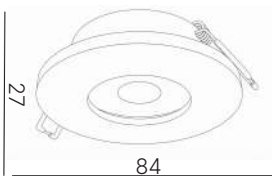

Артикул	Цоколь	Цвет	ip защита	кол-во ламп
LUX0104500	GU10	Белый	ip 44	1 лампа

Надежный алюминиевый светильник с устойчивым к повреждениям порошковым покрытием. Безрамная конструкция позволяет устанавливать его в один уровень с ГКЛ и натяжным потолком, что делает его оптимальным выбором для создания абсолютно гладкого и минималистичного потолочного пространства. Светодиодный источник утоплен в основание корпуса, обеспечивая антибликовый эффект и высокий уровень визуального комфорта.