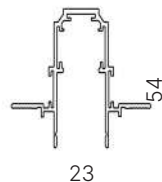

Артикул	Врез	Цвет	Размер
LUX0100601	9ММ	Черный	26x54x2000
LUX0100611	9ММ	Черный	26x54x3000
LUX0100600	9ММ	Белый	26x54x2000
LUX0100610	9ММ	Белый	26x54x3000
LUX0100621	12ММ	Черный	26x54x2000
LUX0100631	12ММ	Черный	26x54x3000
LUX0100620	12ММ	Белый	26x54x2000
LUX0100630	12ММ	Белый	26x54x3000

В КОМПЛЕКТЕ
ШИНОПРОВОД