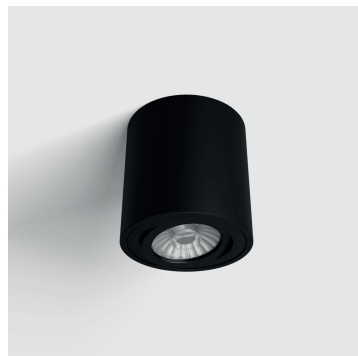

Артикул	Цоколь	Цвет	ip защита	кол-во ламп
LUX0102900	GU10	Белый	ip 20	1 лампа
LUX0102901	GU10	Черный	ip 20	1 лампа

Накладной светильник строгой прямоугольной формы в цельноалюминиевом корпусе с устойчивым порошковым покрытием. Светодиодный источник глубоко утоплен в основание, обеспечивая антибликовый эффект и высокий уровень визуального комфорта.