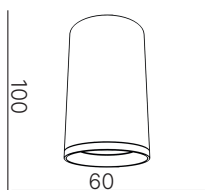

Артикул	Цоколь	Цвет	ip защита	кол-во ламп
LUX0102700	GU10	Белый	ip 20	1 лампа
LUX0102701	GU10	Черный	ip 20	1 лампа

Накладной светильник строгой прямоугольной формы в цельноалюминиевом корпусе с устойчивым порошковым покрытием. Светодиодный источник глубоко утоплен в основании, обеспечивая антибликовый эффект и высокий уровень визуального комфорта.