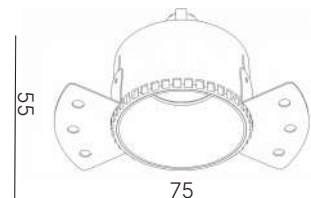

Sare

Артикул	Цоколь	Цвет	ip защита	кол-во ламп
LUX0104800	GU10	Белый	ip 20	1 лампа
LUX0104801	GU10	Черный	ip 20	1 лампа