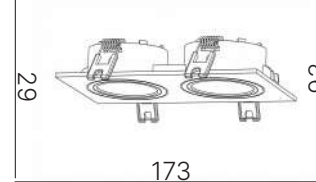

Артикул	Цоколь	Цвет	ip защита	кол-во ламп
LUX0103520	GU10	Белый	ip 20	2 лампы

Артикул	Цоколь	Цвет	ip защита	кол-во ламп
LUX0103520	GU10	Белый	ip 20	2 лампы