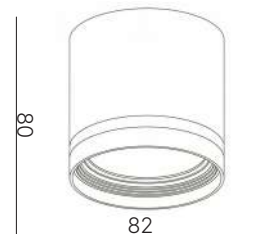

Tubog

Артикул	Цоколь	Цвет	ip защита	кол-во ламп
LUX0102510	GX53	Белый	ip 20	1 лампа
LUX0102511	GX53	Черный	ip 20	1 лампа