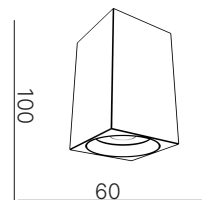

Jarra

Артикул	Цоколь	Цвет	ip защита	кол-во ламп
LUX0102710	GU10	Белый	ip 20	1 лампа
LUX0102711	GU10	Черный	ip 20	1 лампа