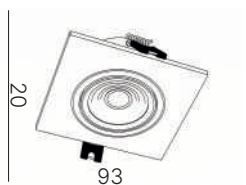

Артикул	Цоколь	Цвет	ip защита	кол-во ламп
LUX0103710	GU10	Белый	ip 20	1 лампа
LUX0103711	GU10	Черный	ip 20	1 лампа

Надежный светильник из прочного термостойкого пластика.
Конструкция оснащена поворотным механизмом, что делает ее оптимальным выбором для акцентного освещения и зонирования пространства.
Светодиодный источник утоплен в основание корпуса, обеспечивая антибликовый эффект и высокий уровень визуального комфорта.

Plast