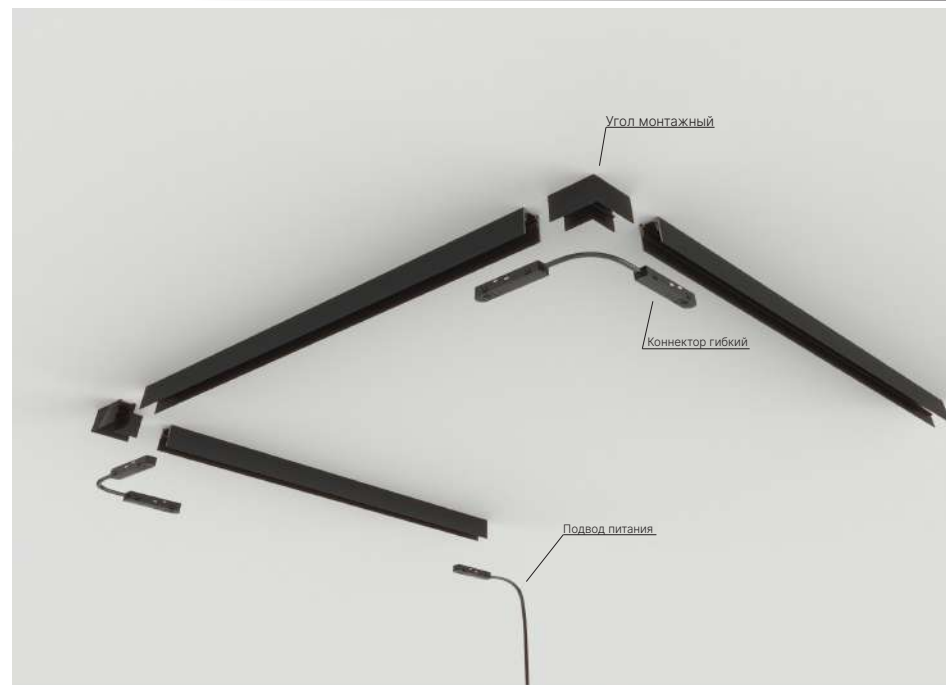

Угол монтажный

Коннектор гибкий

Подвод питания

Цвет	Артикул

Коннектор питания гибкий slim	Черный	LUX0100841

Цвет	Артикул

Угол монтажный	Черный	LUX0100591
	Белый	LUX0100592