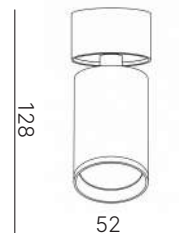

FocusC

Артикул	Цоколь	Цвет	ip защита	кол-во ламп
LUX0104700	GU10	Белый	ip 20	1 лампа
LUX0104701	GU10	Черный	ip 20	1 лампа