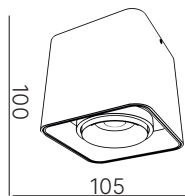

Лаконичный накладной светильник кубической формы со скругленными гранями в цельноалюминиевом корпусе с устойчивым порошковым покрытием. Конструкция оснащена поворотным механизмом для точного акцентного освещения. Светодиодный источник глубоко утоплен в основание, обеспечивая антибликовый эффект и высокий уровень визуального комфорта.

Runi

Артикул	Цоколь	Цвет	ip защита	кол-во ламп
LUX0102200	GU10	Белый	ip 20	1 лампа
LUX0102201	GU10	Черный	ip 20	1 лампа