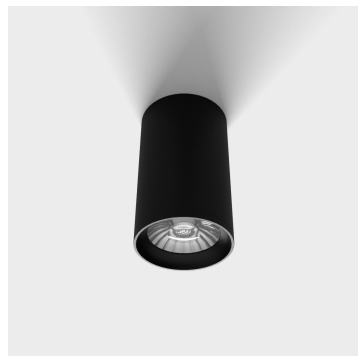

Артикул	Цоколь	Цвет	ip защита	кол-во ламп
LUX0102700	GU10	Белый	ip 20	1 лампа
LUX0102701	GU10	Черный	ip 20	1 лампа

Накладной светильник строгой прямоугольной формы в цельноалюминиевом корпусе с устойчивым порошковым покрытием. Светодиодный источник глубоко утоплен в основании, обеспечивая антибликовый эффект и высокий уровень визуального комфорта.