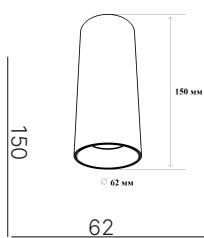

Артикул	Цоколь	Цвет	ip защита	кол-во ламп
LUX0102000	GU10	Белый	ip 20	1 лампа
LUX0102001	GU10	Черный	ip 20	1 лампа

Накладной светильник в алюминиевом корпусе с устойчивым к повреждениям порошковым покрытием. Ключевой особенностью модели является декоративное кольцо из высококачественного акрила, которое при включении создает эффект мягкого, рассеянного свечения (ореола) вокруг корпуса.