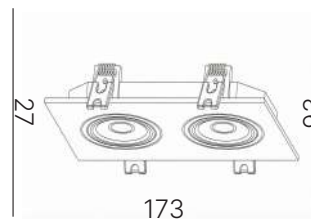

Артикул	Цоколь	Цвет	ip защита	кол-во ламп
LUX0103720	GU10	Белый	ip 20	2 лампы
LUX0103721	GU10	Черный	ip 20	2 лампы