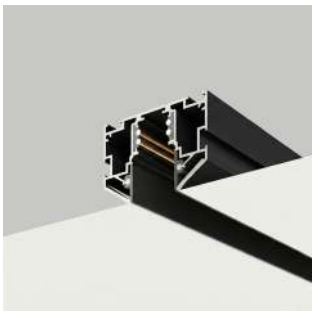

Встраиваемая магнитная система с гарпунным креплением — технологичное решение, разработанное специально для безупречной интеграции в натяжные потолки. Конструкция профиля позволяет надежно зафиксировать ПВХ-полотно без использования маскировочных лент и декоративных заглушек, обеспечивая абсолютно гладкий, бесшовный стык.

ВСТРАИВАЕМЫЙ ГАРПУННЫЙ МОНТАЖ

Артикул	Цвет	Размер

LUX0100921	Черный	63x46x2000

LUX0100931	Черный	63x46x3000

LUX0100920	Белый	63x46x2000

LUX0100930	Белый	63x46x3000

В КОМПЛЕКТЕ
ШИНОПРОВОД

Цвет	Артикул

Подвод питания	Черный	LUX0100801

	Белый	LUX0100800