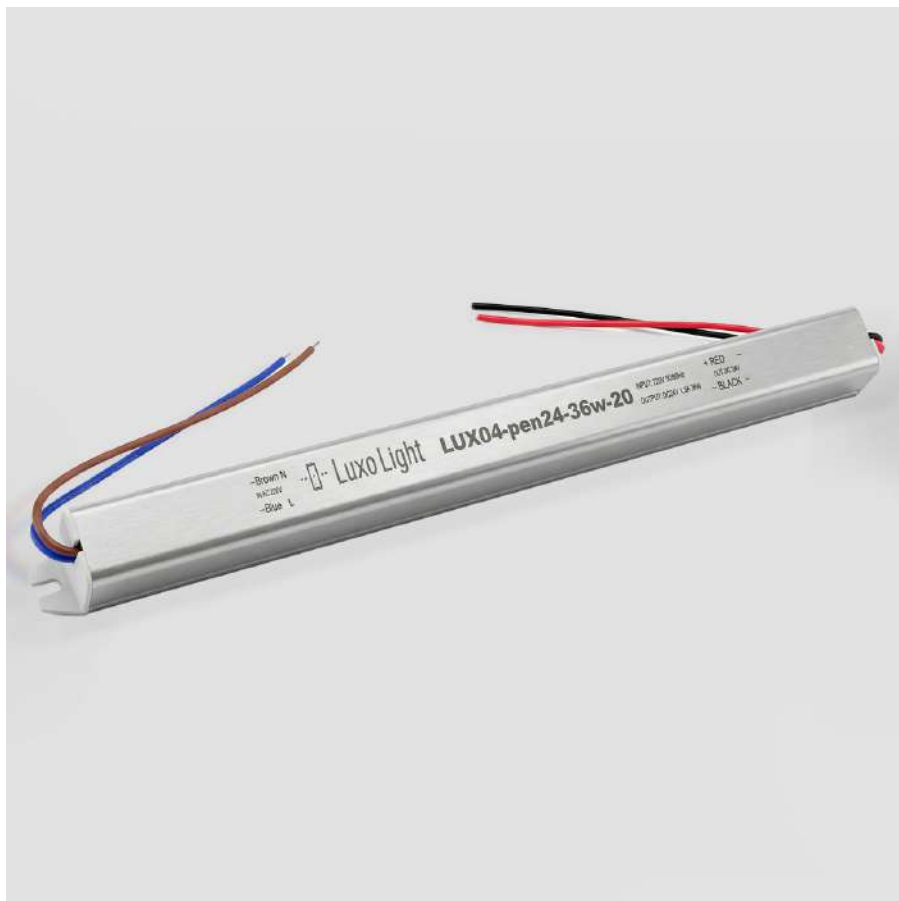

Блок питания серии PEN
Источник питания в специализированном узком и вытянутом корпусе.
Специфическая геометрия рассчитана на скрытый монтаж в условиях жестких пространственных ограничений, включая интеграцию в узкие ниши или установку за карнизами с минимальным отступом.

Pen

Артикул	Мощность	Выходная мощность	Входная мощность	Напряжение	Размеры
LUX04-pen24-36w-20	36W	24V	180-265V	1.5A	18x18x250
LUX04-pen24-48w-20	48W	24V	180-265V	2A	18x18x270
LUX04-pen24-72w-20	72W	24V	180-265V	3A	18x18x360

Блок питания серии SLIM
Ультратонкий источник питания. Главная техническая особенность — минимальная толщина профиля корпуса всего 13мм. Оптимальное решение для скрытой установки за зеркалами, в мебельных конструкциях и за декоративными панелями без нарушения целостности чистовой отделки.