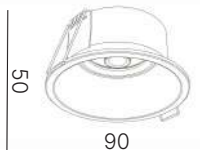

Надежный алюминиевый светильник с устойчивым к повреждениям порошковым покрытием. Конструкция оснащена поворотным механизмом, что делает ее оптимальным выбором для акцентного освещения и зонирования пространства в сухих помещениях. Светодиодный источник утоплен в основание корпуса, обеспечивая антибликовый эффект и высокий уровень визуального комфорта. Главное свойства серии замена лампы без демонтажа светильника.

Uno

Артикул	Цоколь	Цвет	ip защита	кол-во ламп
LUX0102100	GU10	Белый	ip 20	1 лампа
LUX0102101	GU10	Черный	ip 20	1 лампа